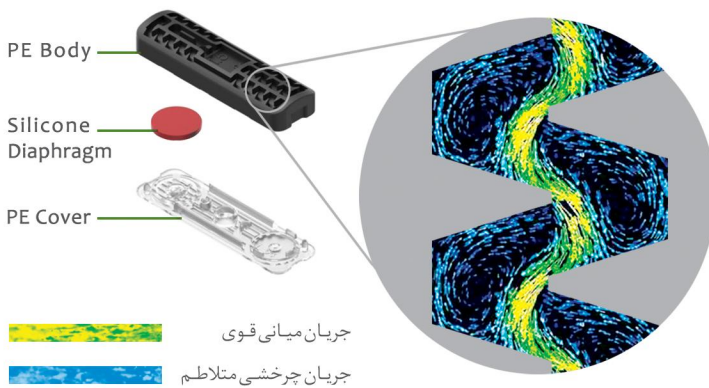

دیافراگم موجود در این مدل قطره چکان اندازه و تعداد قطرات را در دامنه‌ی وسیع تغییرات فشار، طوری تنظیم می‌کند که آینده‌ی ثابت و یکنواخت باشد. این قطره چکان با ویژگی ضد مکش از مکش ذرات خاک و آلودگی‌ها به درون لوله جلوگیری می‌کند همچنین با ویژگی بدون چکه جریان خروجی آب را در فشار ۰/۲ تا ۰/۳ بار متوقف کرده بنابراین لوله‌ها پر از آب باقی می‌ماند و عملیات آبیاری بعدی در طول لوله به صورت همزمان انجام می‌شود. طراحی دقیق منحصر به فرد مسیر دنداندار قطره چکان دو جریان آشفته در آن ایجاد می‌کند که حداکثر خودشویندگی و مقاومت بالای قطره چکان نسبت به گرفتگی را تضمین می‌کند. این مدل لوله قطره چکان دار پلی‌ران علاوه بر استفاده به صورت رو سطحی، قابلیت استفاده به صورت زیر سطحی را نیز دارا می‌باشد.

عملکردهای ویژه این قطره چکان شامل موارد زیر است :

تنظیم کننده فشار (Pressure Compensating)

داخل هر یک از این قطره چکان ها دیافراگم سیلیکونی خاصی وجود دارد که دبی خروجی را به سرعت و کاملاً دقیق، با تنظیم اندازه و تعداد قطرات آب، به صورت ثابت نگه می‌دارد. این عملکرد در فشار پائین، تعداد قطرات کم با اندازه بزرگ و در فشار بالا، تعداد قطرات زیاد با اندازه کوچک ایجاد می‌کند.

بدون چکه (Non-Drain)

این مکانیسم جریان خروجی آب را در فشار ۰/۲ تا ۰/۳ بار متوقف می‌کند بنابراین از تخلیه لوله‌ها در فاصله‌ی بین دو آبیاری جلوگیری می‌کند و عملیات آبیاری بعدی در طول لوله به صورت همزمان انجام می‌شود این موضوع توزیع یکنواخت و بسیار دقیق آب، کود و مواد غذایی را تضمین می‌کند و شرایط استفاده در گلخانه‌ها و آبیاری پالسی (آبیاری دقیق) را فراهم می‌کند.

خود شوینده (Self Flushing)

طراحی منحصر به فرد مسیر دنداندار قطره چکان به صورت پیوسته دو جریان آشفته ایجاد می‌کند، یک جریان بین دو دندانهای کنار هم و جریان دیگر از بین دندانهای یک ردیف با ردیف دیگر، این ویژگی حداکثر خودشویندگی و مقاومت بالای قطره چکان نسبت به گرفتگی را تضمین می‌کند.