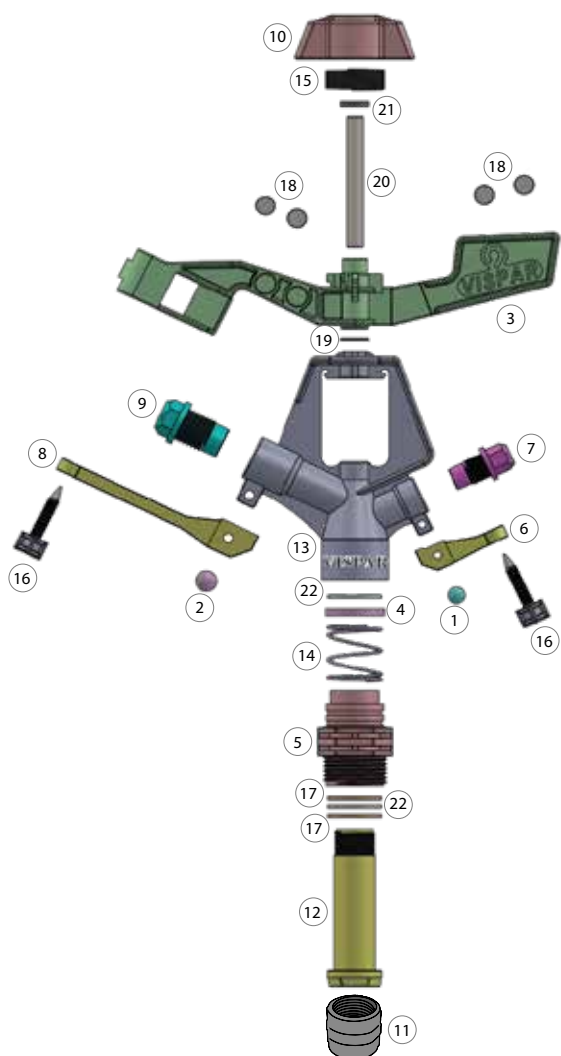

ردیف	نام قطعه	قیمت	کد محصول
۱	پین کوچک آبپاش پلیمری	۱۴,۹۵۰	۴۲۲۷۰۱۱۳
۲	پین بزرگ آبپاش پلیمری	۱۶,۱۰۰	۴۲۲۷۰۱۱۲
۳	بالک آبپاش پلیمری ۱" تمام دور مونتاژ شده	۲۸۷,۵۰۰	۴۲۲۷۰۱۴۱
۴	واشر فنر آبپاش پلیمری ۱"	۶۳,۲۵۰	۴۲۲۷۰۱۰۸
۵	شش پر آبپاش پلیمری ۱"	۱۹۵,۵۰۰	۴۲۲۷۰۱۰۷
۶	شاخک کوچک آبپاش پلیمری	۸۰,۵۰۰	۴۲۲۷۰۱۱۰
۷	نازل ۴/۲ آبپاش پلیمری ۱" تمام دور	۱۳۸,۰۰۰	۴۲۲۷۰۱۱۵
۸	شاخک بزرگ آبپاش پلیمری	۱۲۶,۵۰۰	۴۲۲۷۰۱۰۹
۹	نازل ۷ آبپاش پلیمری ۱" تمام دور	۱۳۸,۰۰۰	۴۲۲۷۰۱۱۴
۱۰	کلاهک آبپاش پلیمری ۱" PP	۴۰,۲۵۰	۴۲۲۷۰۱۴۴
۱۱	بوشن آبپاش پلیمری ۱" (پلی پروپیلن)	۶۹,۰۰۰	۴۲۲۷۰۱۲۳
۱۲	بدنه لوله ای آبپاش پلیمری ۱" فله	۱۷۲,۵۰۰	۴۲۲۷۰۱۰۶
۱۳	بدنه آبپاش پلیمری ۱" تمام دور	۴۶۰,۰۰۰	۴۲۲۷۰۱۰۰
۱۴	فنر بدنه آبپاش پلیمری ۱" فله	۱۸۴,۰۰۰	۴۱۵۰۰۷۲۶
۱۵	فنر بالک آبپاش پلیمری ۱" فله	۲۸۷,۵۰۰	۴۱۵۰۰۷۲۵
۱۶	پیچ آبپاش پلیمری	۴۲,۵۵۰	۴۲۲۷۰۱۱۱
۱۷	واشر پلی یورتان آبپاش ۳۰SR، برنجی و پلیمری	۷۴,۷۵۰	۴۲۲۷۰۱۰۳
۱۸	وزنه بالک آبپاش پلیمری آبکاری شده	۱۴,۹۵۰	۴۲۲۱۰۱۸۸
۱۹	واشر زیر بالک آبپاش پلیمری ۱"	۴۰,۲۵۰	۴۲۲۷۰۱۱۶
۲۰	میله استیل آبپاش پلیمری ۱"	۴۶۰,۰۰۰	۴۱۵۰۰۷۲۴
۲۱	واشر بالای بالک آبپاش پلیمری ۱"	۴۰,۲۵۰	۴۲۲۷۰۱۱۸
۲۲	واشر PTFE آبپاش ۳۰SR سفید و پلیمری ۱"	۳۲۲,۰۰۰	۴۱۱۰۰۱۱۹