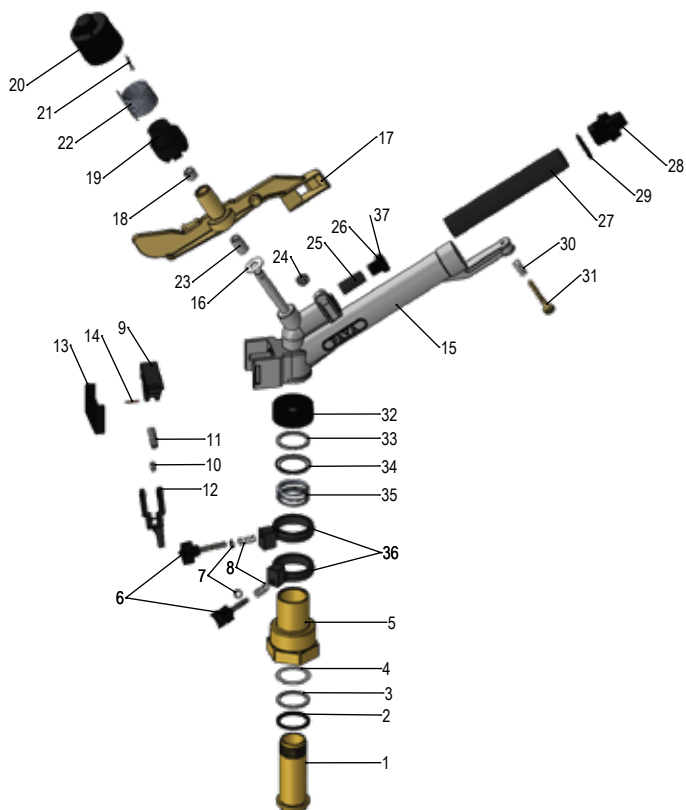

ردیف	نام قطعه	قیمت	کد محصول	ردیف	نام قطعه	قیمت	کد محصول
۱	بدنه شش پر برنجی	۳,۱۰۹,۶۰۰	۴۱۵۰۰۱۱۴	۳۱	پیچ برنجی بزرگ	۴۶۶,۴۴۰	۴۱۵۰۰۳۳۵
۲	واشر پلی‌یورتان	۲۲۷,۲۴۰	۴۸۱۱۰۰۰۲۰	۳۲	کاور پلیمری فنر تسمه‌ای	۲۰۳,۳۲۰	۴۸۱۱۰۰۰۴۰
۳	واشر PTFE سفید	۵۶۲,۱۲۰	۴۸۱۱۰۰۰۱۹	۳۳	واشر پلیمری	۴۷,۸۴۰	۴۸۱۱۰۰۰۳۱
۴	واشر استیل	۲۰۳,۳۲۰	۴۸۱۱۰۰۰۰۲	۳۴	واشر PTFE مشکی	۳۴۶,۸۴۰	۴۸۱۱۰۰۰۰۵
۵	بدنه هشت پر برنجی	۳,۲۲۹,۲۰۰	۴۱۵۰۰۱۱۳	۳۵	فنر تسمه‌ای	۴۳۰,۵۶۰	۴۸۱۱۰۰۰۱۷
۶	پیچ تنظیمی	۱۱۴۸,۳۰۴	۴۱۵۰۰۳۳۷	۳۶	حلقه تنظیم آبپاش	۲۲۷,۲۴۰	۴۸۱۱۰۰۰۲۸
۷	واشر آلومینیومی	۳۳,۳۳۹	۴۸۱۱۰۰۰۱۳	۳۷	نازل کوچک ۷	۹۵,۶۸۰	۴۸۱۱۰۰۰۲۵
۸	فنر پیچ تنظیمی	۹۸,۰۷۲	۴۱۵۰۰۳۰۴				
۹	اهرم دو شاخ						
۱۰	فنر مکانیزم تنظیم‌کننده	۵۹۸,۰۰۰	۴۸۱۱۰۰۰۰۳				
۱۱	بوش فنر پلیمری						
۱۲	زبانه مکانیزم تنظیم‌کننده						
۱۳	درپوش	۲۱۲,۸۸۸	۴۸۱۱۰۰۰۱۲				
۱۴	پین	۴۵,۴۴۸	۴۸۱۱۰۰۰۲۲				
۱۵	بدنه آلومینیومی	۴,۳۰۵,۶۰۰	۴۲۲۱۰۱۳۲				
۱۶	واشر زیر بالک	۳۲۲,۹۲۰	۴۸۱۱۰۰۰۱۱				
۱۷	بالک آبپاش	۵,۲۴۴,۰۰۰	۴۱۵۰۰۲۹۴				
۱۸	بوش ۱۰۱۰	۳۴۶,۸۴۰	۴۱۵۰۰۱۵۳				
۱۹	تویی فنر بالک	۲۹۹,۰۰۰	۴۸۱۱۰۰۰۱۴				
۲۰	کلاک فنر	۳۴۶,۸۴۰	۴۸۱۱۰۰۰۳۳				
۲۱	اشپیل	۲۱۵,۲۸۰	۴۸۱۱۰۰۰۲۳				
۲۲	فنر بالک	۳۷۰,۷۶۰	۴۸۱۱۰۰۰۴۱				
۲۳	بوش ۱۰۲۰	۳۹۴,۶۸۰	۴۱۵۰۰۱۲۱				
۲۴	ضربه‌گیر بالک پلیمری	۳۸,۲۷۲	۴۸۱۱۰۰۰۲۴				
۲۵	خان کوچک	۲۸۷,۰۴۰	۴۸۱۱۰۰۰۲۷				
۲۶	نازل کوچک	۹۵,۶۸۰	۴۸۱۱۰۰۰۲۵				
۲۷	خان بزرگ	۴۵۴,۴۸۰	۴۸۱۱۰۰۰۲۶				
۲۸	نازل بزرگ	۲۸۷,۰۴۰	۴۸۱۱۰۰۰۴۳				
۲۹	اورینگ نازل	۴۳,۰۵۶	۴۸۱۱۰۰۰۳۰				
۳۰	فنر پیچ برنجی جلو	۵۰,۲۳۲	۴۱۵۰۰۳۰۵