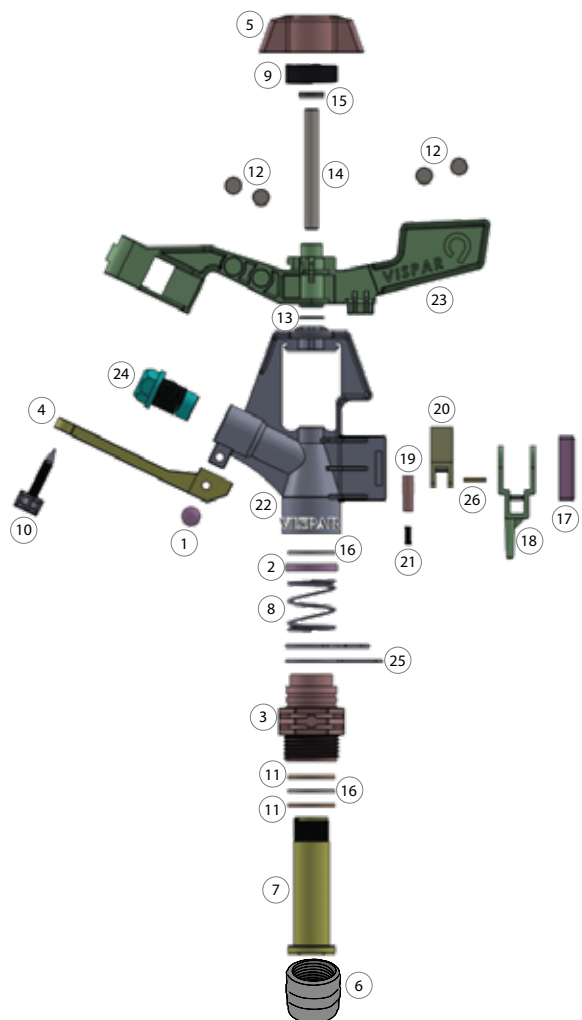

ردیف	نام قطعه	قیمت	کد محصول
۱	پین بزرگ آبپاش پلیمری	۱۶,۱۰۰	۴۲۲۷۰۱۱۲
۲	واشر فنر آبپاش پلیمری ۱"	۶۳,۲۵۰	۴۲۲۷۰۱۰۸
۳	شش پر آبپاش پلیمری ۱"	۱۹۵,۵۰۰	۴۲۲۷۰۱۰۷
۴	شاخک بزرگ آبپاش پلیمری	۱۲۶,۵۰۰	۴۲۲۷۰۱۰۹
۵	کلاهک آبپاش پلیمری ۳/۴" PP	۴۰,۲۵۰	۴۲۲۷۰۱۴۴
۶	بوشن آبپاش پلیمری ۱" (پلی‌پروپیلن)	۶۹,۰۰۰	۴۲۲۷۰۱۲۳
۷	بدنه لوله‌ای آبپاش پلیمری ۱" فله	۱۷۲,۵۰۰	۴۲۲۷۰۱۰۶
۸	فنر بدنه آبپاش پلیمری ۱" فله	۱۸۴,۰۰۰	۴۱۵۰۰۷۲۶
۹	فنر بالک آبپاش پلیمری ۱" فله	۲۸۷,۵۰۰	۴۱۵۰۰۷۲۵
۱۰	پیچ آبپاش پلیمری	۴۲,۵۵۰	۴۲۲۷۰۱۱۱
۱۱	واشر پلی‌یورتان آبپاش SR۳۰، برنجی و پلیمری	۷۴,۷۵۰	۴۲۲۷۰۱۰۳
۱۲	وزنه بالک آبپاش پلیمری آبکاری شده	۱۴,۹۵۰	۴۲۲۱۰۱۸۸
۱۳	واشر زیر بالک آبپاش پلیمری ۱"	۴۰,۲۵۰	۴۲۲۷۰۱۱۶
۱۴	میله استیل آبپاش پلیمری ۱"	۴۶۰,۰۰۰	۴۱۵۰۰۷۲۴
۱۵	واشر بالای بالک آبپاش پلیمری ۱"	۴۰,۲۵۰	۴۲۲۷۰۱۱۸
۱۶	واشر PTFE آبپاش SR۳۰ سفید و پلیمری ۱"	۳۲۲,۰۰۰	۴۱۱۰۰۱۱۹
۱۷	درپوش آبپاش پلیمری تنظیمی فله	۲۸,۷۵۰	۴۲۲۷۰۱۳۲
۱۸	دوشاخه مکانیزم تنظیم آبپاش پلیمری تنظیمی فله	۲۸,۷۵۰	۴۲۲۷۰۱۳۱
۱۹	بوش فنر آبپاش پلیمری تنظیمی	۱۷,۲۵۰	۴۲۲۷۰۱۲۹
۲۰	زبانه مکانیزم تنظیم‌کننده آبپاش پلیمری تنظیمی	۲۸,۷۵۰	۴۲۲۷۰۱۳۰
۲۱	فنر مکانیزم تنظیم آبپاش پلیمری تنظیمی فله	۲۵,۸۷۵	۴۱۵۰۰۷۴۵
۲۲	بدنه آبپاش پلیمری ۱" تنظیمی فله	۴۷۱,۵۰۰	۴۲۲۷۰۱۲۶
۲۳	بالک آبپاش پلیمری ۱" تنظیمی فله مونتاژ شده	۲۸۷,۵۰۰	۴۲۲۷۰۱۴۳
۲۴	نازل ۸ آبپاش پلیمری ۱" تنظیمی فله	۱۳۸,۰۰۰	۴۲۲۷۰۱۳۳
۲۵	فنر کمربند تنظیمی آبپاش پلیمری ۱" فله	۴۱۴,۰۰۰	۴۱۵۰۰۷۴۴
۲۶	پین مکانیزم آبپاش پلیمری تنظیمی ۱۳*۲ فله	۲۸,۷۵۰	۴۱۵۰۰۷۴۶