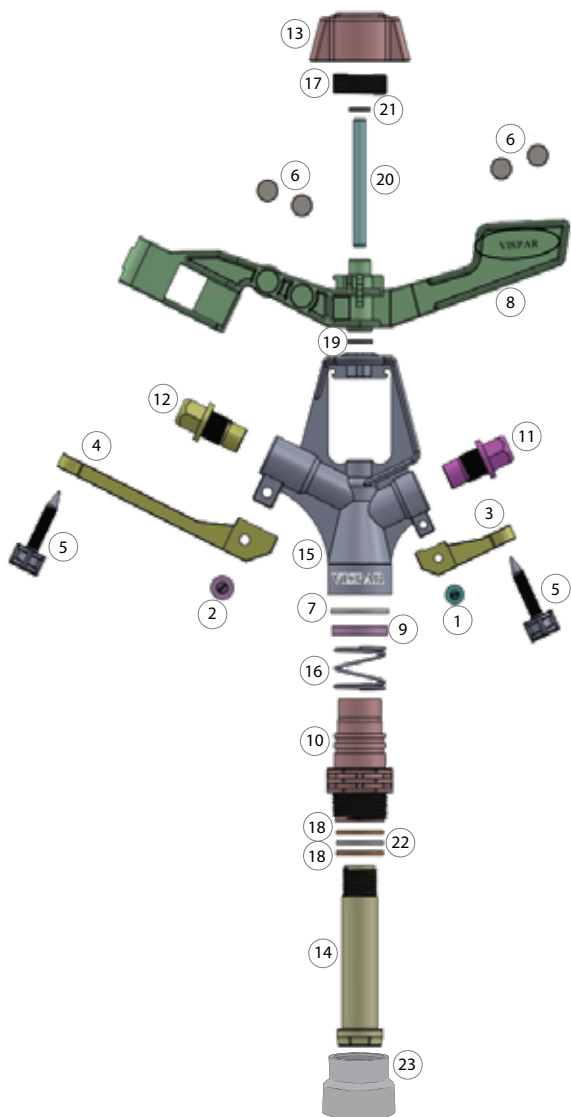

ردیف	نام قطعه	قیمت	کد محصول
۱	پین کوچک آبپاش پلیمری	۱۴,۹۵۰	۴۲۲۷۰۱۱۳
۲	پین بزرگ آبپاش پلیمری	۱۶,۱۰۰	۴۲۲۷۰۱۱۲
۳	شاخک کوچک آبپاش پلیمری	۸۰,۵۰۰	۴۲۲۷۰۱۱۰
۴	شاخک بزرگ آبپاش پلیمری	۱۲۶,۵۰۰	۴۲۲۷۰۱۰۹
۵	پیچ آبپاش پلیمری	۴۲,۵۵۰	۴۲۲۷۰۱۱۱
۶	وزنه بالک آبپاش پلیمری آبکاری شده	۱۴,۹۵۰	۴۲۲۱۰۱۸۸
۷	واشر PTFE آبپاش SR۳ سفید و پلیمری ۱"	۳۲۲,۰۰۰	۴۱۱۰۰۱۱۹
۸	بالک آبپاش پلیمری "۳/۴" تمام دور مونتاژ شده	۲۵۳,۰۰۰	۴۲۲۷۰۱۴۸
۹	واشر پلیمری فنر آبپاش پلیمری "۳/۴"	۵۹,۸۰۰	۴۲۲۷۰۱۲۴
۱۰	شش پر آبپاش پلیمری "۳/۴"	۱۹۵,۵۰۰	۴۲۲۷۰۱۲۰
۱۱	نازل ۲/۳ آبپاش پلیمری "۳/۴" تمام دور فله	۱۴۳,۷۵۰	۴۲۲۷۰۱۳۶
۱۲	نازل ۵ آبپاش پلیمری "۳/۴" فله	۹۷,۷۵۰	۴۲۲۷۰۱۳۴
۱۳	کلاهک آبپاش پلیمری "۳/۴" PP	۳۱,۶۲۵	۴۲۲۷۰۱۴۵
۱۴	بدنه لوله‌ای آبپاش پلیمری "۳/۴" فله	۱۰۹,۲۵۰	۴۲۲۷۰۱۲۱
۱۵	بدنه آبپاش پلیمری "۳/۴" تمام دور	۳۴۵,۰۰۰	۴۲۲۷۰۱۲۷
۱۶	فنر بدنه آبپاش پلیمری "۳/۴" فله	۱۶۱,۰۰۰	۴۱۵۰۰۷۴۸
۱۷	فنر بالک آبپاش پلیمری "۳/۴" فله	۲۲۷,۷۰۰	۴۱۵۰۰۷۴۹
۱۸	واشر پلی‌یورتان آبپاش پلیمری "۳/۴" فله	۵۴,۶۲۵	۴۲۲۷۰۱۳۵
۱۹	واشر زیر بالک آبپاش پلیمری "۳/۴" فله	۴۸,۳۰۰	۴۲۲۷۰۱۲۵
۲۰	میله استیل آبپاش پلیمری "۳/۴" فله	۲۰۷,۰۰۰	۴۲۲۷۰۱۴۰
۲۱	واشر بالای بالک آبپاش پلیمری "۳/۴" فله	۴۸,۳۰۰	۴۲۲۷۰۱۰۱
۲۲	واشر PTFE سفید آبپاش پلیمری "۴/۳" فله	۱۶۱,۰۰۰	۴۱۱۰۰۲۴۸
۲۳	گلدانی آبپاش پلیمری "۳/۴"	۱۴۳,۷۵۰	۴۲۲۷۰۱۴۷