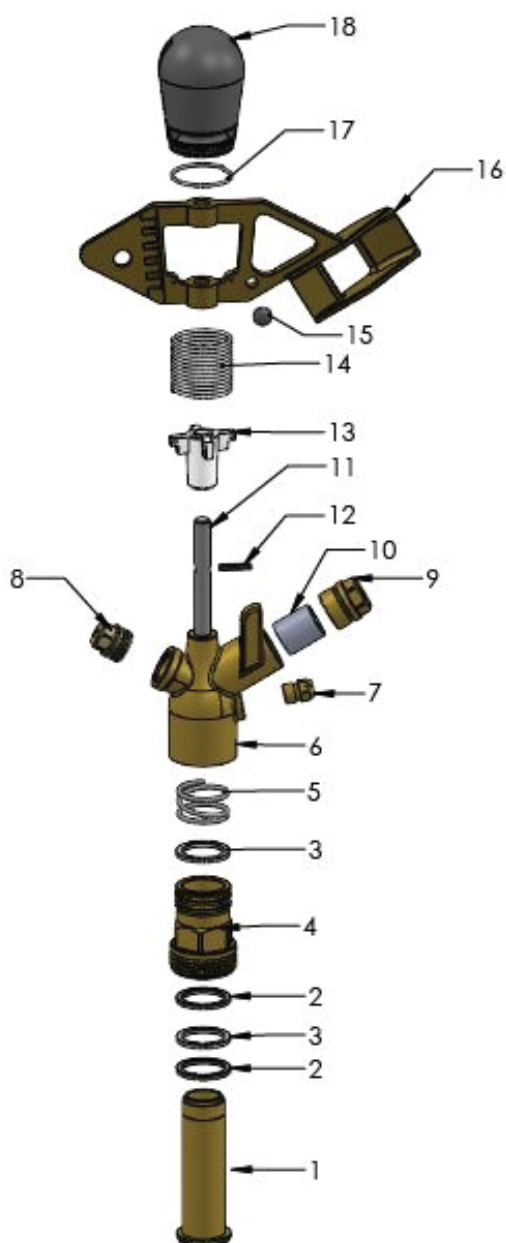

ردیف	نام قطعه	قیمت	کد محصول
۱	بدنه لوله‌ای برنجی	۲,۶۲۲,۰۰۰	۴۱۵۰۰۱۳۰
۲	واشر پلی‌یورتان	۳۴,۵۰۰	۴۲۲۷۰۱۰۳
۳	واشر PTFE سفید	۵۱۷,۵۰۰	۴۱۱۰۰۱۱۹
۴	بدنه شش پر برنجی	۲,۷۰۲,۵۰۰	۴۱۵۰۰۱۳۱
۵	فنر تسمه‌ای	۱۰۰,۰۵۰	۴۱۵۰۰۱۳۸
۶	بدنه آبپاش سه نازل	۵,۳۸۲,۰۰۰	۴۱۵۰۰۲۷۹
۷	نازل کوچک برنجی شیاردار	۸۸,۵۵۰	۴۲۲۱۰۱۶۰
۸	نازل ۴ برنجی	۴۴,۸۵۰	۴۱۵۰۰۱۳۲
۹	نازل ۸ برنجی	۷۸۲,۰۰۰	۴۱۵۰۰۱۳۳
۱۰	خان آبپاش	۸,۶۲۵	۴۲۲۱۰۱۴۸
۱۱	میله استیل بالک	۷۸,۲۰۰	۴۲۲۱۰۱۶۷
۱۲	پین بادی فنرگیر	۸,۹۷۰	۴۱۵۰۰۴۲۳
۱۳	فنرگیر	۳۱,۰۵۰	۴۲۲۱۰۱۴۷
۱۴	فنر بالک	۲۱۶,۲۰۰	۴۱۵۰۰۱۳۷
۱۵	ضربه‌گیر بالک	۲,۰۷۰	۴۲۲۷۰۱۵۳
۱۶	بالک آبپاش	۳,۷۳۷,۵۰۰	۴۱۵۰۰۳۰۱
۱۷	فنر حلقه‌ای کلاهدک	۱۹,۵۵۰	۴۲۲۱۰۱۰۵
۱۸	کلاهدک آبپاش	۵۵,۲۰۰	۴۲۲۱۰۱۴۶

ردیف	نام قطعه	قیمت	کد محصول
۱	بدنه لوله‌ای برنجی	۲,۵۳۰,۰۰۰	۴۱۵۰۰۱۳۰
۲	واشر پلی‌یورتان	۳۴,۵۰۰	۴۲۲۷۰۱۵۳
۳	واشر PTFE سفید	۴۹۶,۸۰۰	۴۱۱۰۰۱۱۹
۴	بدنه شش پر برنجی	۲,۵۸۷,۵۰۰	۴۱۵۰۰۱۳۱
۵	فنر کمربند تنظیمی	۳۹۱,۰۰۰	۴۱۵۰۰۱۴۱
۶	فنر تسمه‌ای	۹۷,۷۵۰	۴۱۵۰۰۱۳۸
۷	بدنه آبیاش سه نازل	۵,۲۳۲,۵۰۰	۴۱۵۰۰۲۷۹
۸	نازل کوچک برنجی شیاردار	۸۵۱,۰۰۰	۴۲۲۱۰۱۶۰
۹	نازل ۸ برنجی	۷۵۹,۰۰۰	۴۱۵۰۰۱۳۳
۱۰	خان آبیاش	۶,۹۰۰	۴۲۲۱۰۱۴۸
۱۱	شفت استیل	۱,۳۲۲,۵۰۰	۴۲۲۱۰۱۵۰
۱۲	لیور عقب دسته بلند	۶۳,۲۵۰	۴۲۲۱۰۱۷۱
۱۳	لیور جلو	۵۱,۷۵۰	۴۲۲۱۰۱۵۶
۱۴	سنجاقک	۱۹,۵۵۰	۴۱۵۰۰۱۴۴
۱۵	پین استیل	۱۰۹,۲۵۰	۴۲۲۱۰۱۰۶
۱۶	میله استیل بالک	۷۴,۷۵۰	۴۲۲۱۰۱۶۷
۱۷	فنرگیر	۲۸,۷۵۰	۴۲۲۱۰۱۴۷
۱۸	فنر بالک	۲۱۲,۷۵۰	۴۱۵۰۰۱۳۷
۱۹	بالک آبیاش	۳,۵۱۹,۰۰۰	۴۱۵۰۰۳۰۱
۲۰	فنر حلقه‌ای کلاک	۱۹,۵۵۰	۴۲۲۱۰۱۰۵
۲۱	پیچ بالک	۸۲,۸۰۰	۴۱۵۰۰۳۰۰
۲۲	کلاک آبیاش	۵۲,۹۰۰	۴۲۲۱۰۱۴۶
۲۳	مهره ۸ بالک	۱۶,۱۰۰	۴۱۵۰۰۱۵۵
۲۴	مهره برنجی	۳۳۱,۲۰۰	۴۱۵۰۰۲۸۹
۲۵	پین بادی فنرگیر	۹,۲۰۰	۴۱۵۰۰۴۲۳
۲۶	ضربه‌گیر بالک	۱,۷۲۵	۴۲۲۷۰۱۵۳