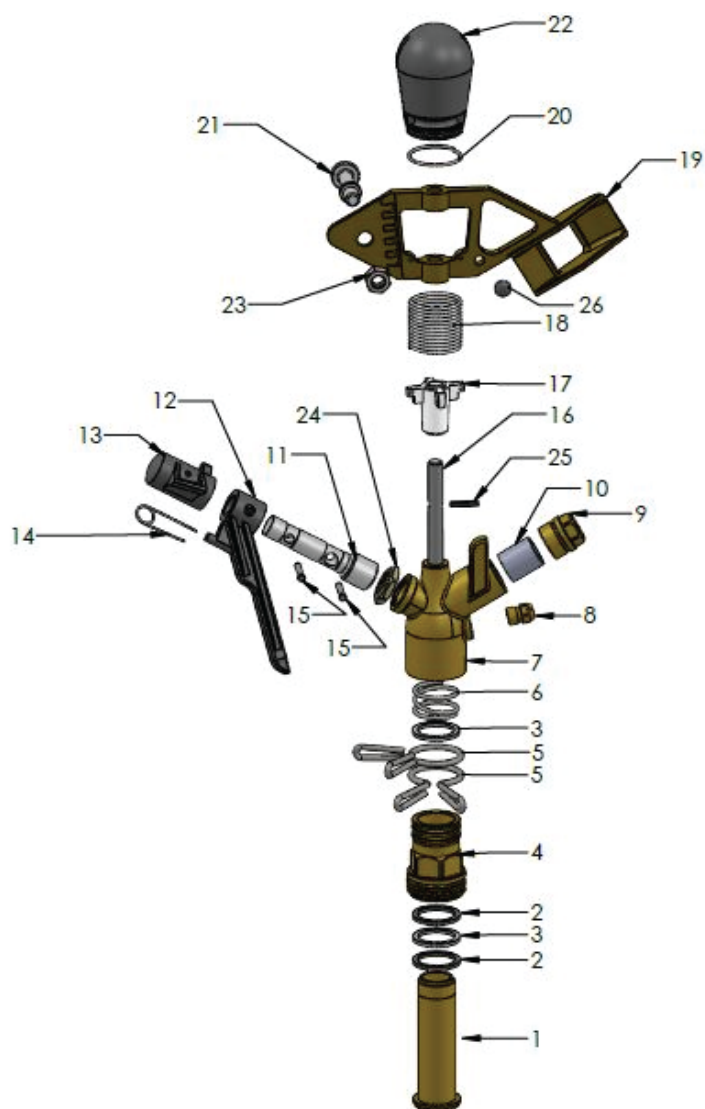

ردیف	نام قطعه	قیمت	کد محصول
۱	بدنه لوله‌ای برنجی	۲,۶۲۲,۰۰۰	۴۱۵۰۰۱۳۰
۲	واشر پلی‌یورتان	۳۴,۵۰۰	۴۲۲۷۰۱۰۳
۳	واشر PTFE سفید	۵۱۷,۵۰۰	۴۱۱۰۰۱۱۹
۴	بدنه شش پر برنجی	۲,۷۰۲,۵۰۰	۴۱۵۰۰۱۳۱
۵	فنر تسمه‌ای	۱۰۰,۰۵۰	۴۱۵۰۰۱۳۸
۶	بدنه آبپاش سه نازل	۵,۳۸۲,۰۰۰	۴۱۵۰۰۲۷۹
۷	نازل کوچک برنجی شیاردار	۸۸,۵۵۰	۴۲۲۱۰۱۶۰
۸	نازل ۴ برنجی	۴۴,۸۵۰	۴۱۵۰۰۱۳۲
۹	نازل ۸ برنجی	۷۸۲,۰۰۰	۴۱۵۰۰۱۳۳
۱۰	خان آبپاش	۸,۶۲۵	۴۲۲۱۰۱۴۸
۱۱	میله استیل بالک	۷۸,۲۰۰	۴۲۲۱۰۱۶۷
۱۲	پین بادی فنرگیر	۸,۹۷۰	۴۱۵۰۰۴۲۳
۱۳	فنرگیر	۳۱,۰۵۰	۴۲۲۱۰۱۴۷
۱۴	فنر بالک	۲۱۶,۲۰۰	۴۱۵۰۰۱۳۷
۱۵	ضربه‌گیر بالک	۲,۰۷۰	۴۲۲۷۰۱۵۳
۱۶	بالک آبپاش	۳,۷۳۷,۵۰۰	۴۱۵۰۰۳۰۱
۱۷	فنر حلقه‌ای کلاهدک	۱۹,۵۵۰	۴۲۲۱۰۱۰۵
۱۸	کلاهدک آبپاش	۵۵,۲۰۰	۴۲۲۱۰۱۴۶

ردیف	نام قطعه	قیمت	کد محصول
۱	بدنه لوله‌ای برنجی	۲,۵۳۰,۰۰۰	۴۱۵۰۰۱۳۰
۲	واشر پلی‌یورتان	۳۴,۵۰۰	۴۲۲۷۰۱۵۳
۳	واشر PTFE سفید	۴۹۶,۸۰۰	۴۱۱۰۰۱۱۹
۴	بدنه شش پر برنجی	۲,۵۸۷,۵۰۰	۴۱۵۰۰۱۳۱
۵	فنر کمربند تنظیمی	۳۹۱,۰۰۰	۴۱۵۰۰۱۴۱
۶	فنر تسمه‌ای	۹۷,۷۵۰	۴۱۵۰۰۱۳۸
۷	بدنه آبیاش سه نازل	۵,۲۳۲,۵۰۰	۴۱۵۰۰۲۷۹
۸	نازل کوچک برنجی شیاردار	۸۵۱,۰۰۰	۴۲۲۱۰۱۶۰
۹	نازل ۸ برنجی	۷۵۹,۰۰۰	۴۱۵۰۰۱۳۳
۱۰	خان آبیاش	۶,۹۰۰	۴۲۲۱۰۱۴۸
۱۱	شفت استیل	۱,۳۲۲,۵۰۰	۴۲۲۱۰۱۵۰
۱۲	لیور عقب دسته بلند	۶۳,۲۵۰	۴۲۲۱۰۱۷۱
۱۳	لیور جلو	۵۱,۷۵۰	۴۲۲۱۰۱۵۶
۱۴	سنجاقک	۱۹,۵۵۰	۴۱۵۰۰۱۴۴
۱۵	پین استیل	۱۰۹,۲۵۰	۴۲۲۱۰۱۰۶
۱۶	میله استیل بالک	۷۴,۷۵۰	۴۲۲۱۰۱۶۷
۱۷	فنرگیر	۲۸,۷۵۰	۴۲۲۱۰۱۴۷
۱۸	فنر بالک	۲۱۲,۷۵۰	۴۱۵۰۰۱۳۷
۱۹	بالک آبیاش	۳,۵۱۹,۰۰۰	۴۱۵۰۰۳۰۱
۲۰	فنر حلقه‌ای کلاک	۱۹,۵۵۰	۴۲۲۱۰۱۰۵
۲۱	پیچ بالک	۸۲,۸۰۰	۴۱۵۰۰۳۰۰
۲۲	کلاک آبیاش	۵۲,۹۰۰	۴۲۲۱۰۱۴۶
۲۳	مهره ۸ بالک	۱۶,۱۰۰	۴۱۵۰۰۱۵۵
۲۴	مهره برنجی	۳۳۱,۲۰۰	۴۱۵۰۰۲۸۹
۲۵	پین بادی فنرگیر	۹,۲۰۰	۴۱۵۰۰۴۲۳
۲۶	ضربه‌گیر بالک	۱,۷۲۵	۴۲۲۷۰۱۵۳