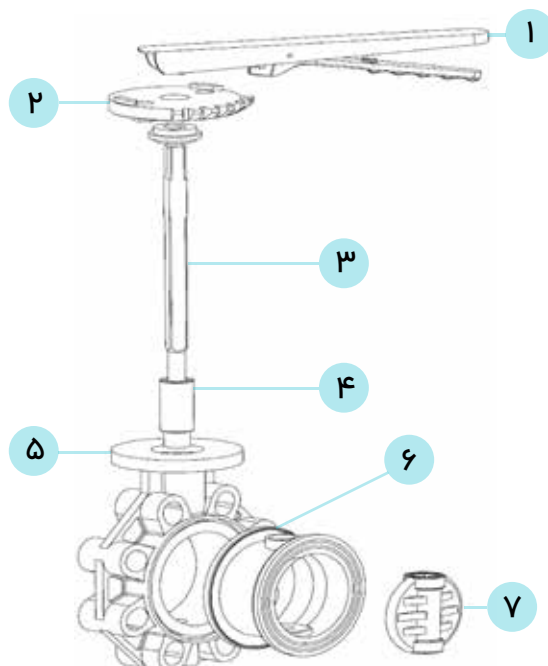

ردیف	نام قطعه	سایز	۲"	۳"	۴"	۵"	۶"	۸"	۱۰"	
۱	دسته آهنی شیر پروانه‌ای	کد محصول	۴۳۹۹۰۳۰۰۶	۴۳۰۳۰۱۰۱	۴۳۰۳۰۱۰۰	۴۲۱۱۰۲۴۳	۴۲۱۱۰۲۴۳	۴۲۱۱۰۲۴۳	۴۲۱۱۰۲۴۳	
		قیمت	۱,۷۷۱,۰۰۰	۱,۹۲۰,۵۰۰	۲,۰۱۲,۵۰۰	۳,۸۵۲,۵۰۰	۳,۸۵۲,۵۰۰	۳,۸۵۲,۵۰۰	۳,۸۵۲,۵۰۰	
۲	صفحه مدرج	کد محصول	۴۲۱۱۰۱۰۸	۴۲۱۱۰۱۰۸	۴۲۱۱۰۱۰۸	۴۲۱۱۰۱۰۹	۴۲۱۱۰۱۰۹	۴۲۱۱۰۲۷۶	۴۲۱۱۰۲۷۶	
		قیمت	۲۹۵,۵۵۰	۲۹۵,۵۵۰	۲۹۵,۵۵۰	۲۹۵,۵۵۰	۲۹۵,۵۵۰	۲۹۵,۵۵۰	۲۹۵,۵۵۰	
۳	شفت آهنی شیر پروانه‌ای	کد محصول	۴۲۱۱۰۲۸۸	۴۲۱۱۰۲۴۸	۴۲۱۱۰۲۱۳	۴۲۱۱۰۲۱۴	۴۲۱۱۰۳۰۲	۴۲۱۱۰۲۱۶	۴۲۱۱۰۲۶۵	
		قیمت	۸۶۲,۵۰۰	۱,۸۹۷,۵۰۰	۲,۸۲۹,۰۰۰	۳,۸۵۲,۵۰۰	۴,۳۹۳,۰۰۰	۶,۵۲۰,۵۰۰	۱۳,۲۲۵,۰۰۰	
۴	واسط شفت شیر پروانه‌ای	کد محصول	۴۲۱۱۰۲۷۷	۴۲۱۱۰۲۰۳	۴۲۱۱۰۱۵۷	۴۲۱۱۰۱۵۸	۴۲۱۱۰۱۵۸	۴۲۱۱۰۲۰۶	۴۲۱۱۰۲۰۷	
		قیمت	۸۶,۲۵۰	۱۴۹,۵۰۰	۱۳۸,۰۰۰	۵۴۰,۵۰۰	۵۴۰,۵۰۰	۵۴۰,۵۰۰	۲۵۳,۰۰۰	۳۲۵,۴۵۰
۵	بدنه شیر پروانه‌ای PVC	کد محصول	۴۲۱۱۰۱۴۰	۴۲۱۱۰۲۴۹	۴۲۱۱۰۳۲۳	۴۲۱۱۰۳۱۳	۴۲۱۱۰۳۰۰	۴۲۱۱۰۱۴۵	۴۲۱۱۰۲۴۴	
		قیمت	۲,۱۷۳,۵۰۰	۳,۱۹۷,۰۰۰	۵,۰۰۲,۵۰۰	۶,۰۸۳,۵۰۰	۸,۰۱۵,۵۰۰	۱۱,۲۳۵,۵۰۰	۲۸,۷۵۰,۰۰۰	
۶	لاستیک شیر پروانه‌ای	کد محصول	۴۲۱۱۰۱۲۲	۴۱۷۰۰۲۱۷	۴۲۱۱۰۱۲۴	۴۲۱۱۰۱۲۵	۴۱۷۰۰۲۳۵	۴۲۱۱۰۱۲۷	۴۲۱۱۰۲۲۸	
		قیمت	۱,۱۷۳,۰۰۰	۱,۸۴۰,۰۰۰	۲,۲۵۴,۰۰۰	۲,۷۳۷,۰۰۰	۳,۵۹۹,۵۰۰	۴,۲۵۵,۰۰۰	۲۵,۳۰۰,۰۰۰	
۷	دیسک شیر پروانه‌ای	کد محصول	۴۲۱۱۰۱۲۸	۴۲۱۱۰۱۲۹	۴۲۱۱۰۱۳۰	۴۲۱۱۰۱۳۱	۴۲۱۱۰۱۳۲	۴۲۱۱۰۱۳۳	۴۲۱۱۰۲۵۳	
		قیمت	۱۲۰,۷۵۰	۳۱۶,۲۵۰	۶۲۱,۰۰۰	۸۶۵,۹۵۰	۱,۴۴۹,۰۰۰	۶,۳۲۵,۰۰۰	۱۰,۰۰۵,۰۰۰