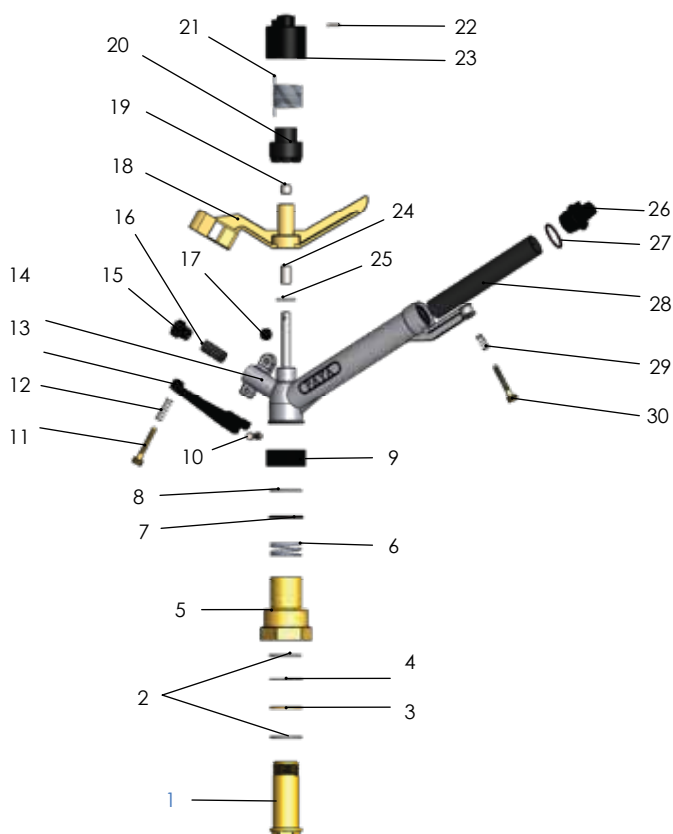

ردیف	نام قطعه	قیمت	کد محصول
۱	بدنه لوله‌ای برنجی	۲,۶۲۲,۰۰۰	۴۱۵۰۰۱۳۰
۲	واشر پلی‌یورتان	۳۴,۵۰۰	۴۲۲۷۰۱۰۳
۳	واشر PTFE سفید	۵۱۷,۵۰۰	۴۱۱۰۰۱۱۹
۴	بدنه شش پر برنجی	۲,۷۰۲,۵۰۰	۴۱۵۰۰۱۳۱
۵	فنر تسمه‌ای	۱۰۰,۰۵۰	۴۱۵۰۰۱۳۸
۶	بدنه آبپاش سه نازل	۵,۳۸۲,۰۰۰	۴۱۵۰۰۲۷۹
۷	نازل کوچک برنجی شیاردار	۸۸,۵۵۰	۴۲۲۱۰۱۶۰
۸	نازل ۴ برنجی	۴۴,۸۵۰	۴۱۵۰۰۱۳۲
۹	نازل ۸ برنجی	۷۸۲,۰۰۰	۴۱۵۰۰۱۳۳
۱۰	خان آبپاش	۸,۶۲۵	۴۲۲۱۰۱۴۸
۱۱	میله استیل بالک	۷۸,۲۰۰	۴۲۲۱۰۱۶۷
۱۲	پین بادی فنرگیر	۸,۹۷۰	۴۱۵۰۰۴۲۳
۱۳	فنرگیر	۳۱,۰۵۰	۴۲۲۱۰۱۴۷
۱۴	فنر بالک	۲۱۶,۲۰۰	۴۱۵۰۰۱۳۷
۱۵	ضربه‌گیر بالک	۲,۰۷۰	۴۲۲۷۰۱۵۳
۱۶	بالک آبپاش	۳,۷۳۷,۵۰۰	۴۱۵۰۰۳۰۱
۱۷	فنر حلقه‌ای کلاهدک	۱۹,۵۵۰	۴۲۲۱۰۱۰۵
۱۸	کلاهدک آبپاش	۵۵,۲۰۰	۴۲۲۱۰۱۴۶

ردیف	نام قطعه	قیمت	کد محصول
۱	بدنه لوله‌ای برنجی	۲,۵۳۰,۰۰۰	۴۱۵۰۰۱۳۰
۲	واشر پلی‌یورتان	۳۴,۵۰۰	۴۲۲۷۰۱۵۳
۳	واشر PTFE سفید	۴۹۶,۸۰۰	۴۱۱۰۰۱۱۹
۴	بدنه شش پر برنجی	۲,۵۸۷,۵۰۰	۴۱۵۰۰۱۳۱
۵	فنر کمربند تنظیمی	۳۹۱,۰۰۰	۴۱۵۰۰۱۴۱
۶	فنر تسمه‌ای	۹۷,۷۵۰	۴۱۵۰۰۱۳۸
۷	بدنه آبیاش سه نازل	۵,۲۳۲,۵۰۰	۴۱۵۰۰۲۷۹
۸	نازل کوچک برنجی شیاردار	۸۵۱,۰۰۰	۴۲۲۱۰۱۶۰
۹	نازل ۸ برنجی	۷۵۹,۰۰۰	۴۱۵۰۰۱۳۳
۱۰	خان آبیاش	۶,۹۰۰	۴۲۲۱۰۱۴۸
۱۱	شفت استیل	۱,۳۲۲,۵۰۰	۴۲۲۱۰۱۵۰
۱۲	لیور عقب دسته بلند	۶۳,۲۵۰	۴۲۲۱۰۱۷۱
۱۳	لیور جلو	۵۱,۷۵۰	۴۲۲۱۰۱۵۶
۱۴	سنجاقک	۱۹,۵۵۰	۴۱۵۰۰۱۴۴
۱۵	پین استیل	۱۰۹,۲۵۰	۴۲۲۱۰۱۰۶
۱۶	میله استیل بالک	۷۴,۷۵۰	۴۲۲۱۰۱۶۷
۱۷	فنرگیر	۲۸,۷۵۰	۴۲۲۱۰۱۴۷
۱۸	فنر بالک	۲۱۲,۷۵۰	۴۱۵۰۰۱۳۷
۱۹	بالک آبیاش	۳,۵۱۹,۰۰۰	۴۱۵۰۰۳۰۱
۲۰	فنر حلقه‌ای کلاک	۱۹,۵۵۰	۴۲۲۱۰۱۰۵
۲۱	پیچ بالک	۸۲,۸۰۰	۴۱۵۰۰۳۰۰
۲۲	کلاک آبیاش	۵۲,۹۰۰	۴۲۲۱۰۱۴۶
۲۳	مهره ۸ بالک	۱۶,۱۰۰	۴۱۵۰۰۱۵۵
۲۴	مهره برنجی	۳۳۱,۲۰۰	۴۱۵۰۰۲۸۹
۲۵	پین بادی فنرگیر	۹,۲۰۰	۴۱۵۰۰۴۲۳
۲۶	ضربه‌گیر بالک	۱,۷۲۵	۴۲۲۷۰۱۵۳