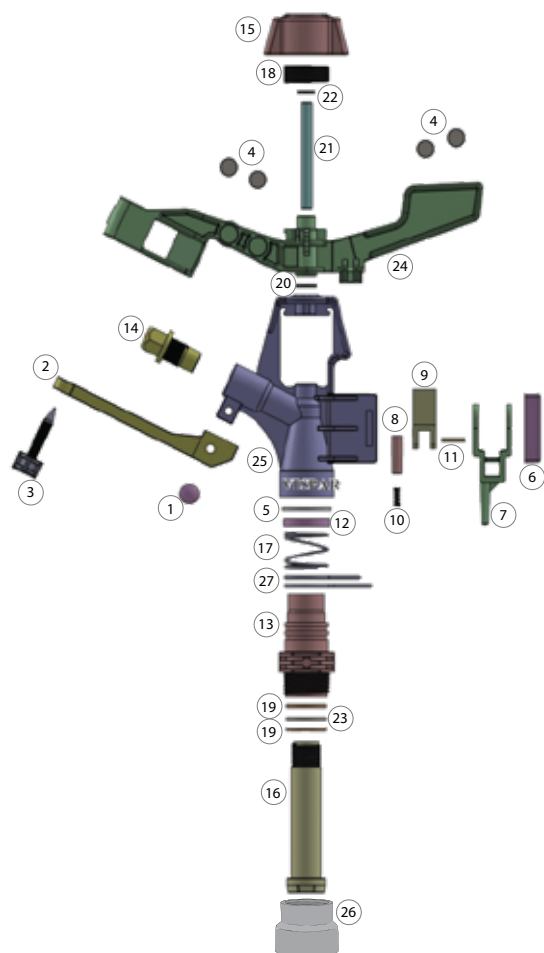

ردیف	نام قطعه	قیمت	کد محصول
۱	پین بزرگ آبپاش پلیمری	۱۶,۱۰۰	۴۲۲۷۰۱۱۲
۲	شاخک بزرگ آبپاش پلیمری	۱۲۶,۵۰۰	۴۲۲۷۰۱۰۹
۳	پیچ آبپاش پلیمری	۴۲,۵۵۰	۴۲۲۷۰۱۱۱
۴	وزنه بالک آبپاش پلیمری آبکاری شده	۱۴,۹۵۰	۴۲۲۱۰۱۸۸
۵	واشر PTFE آبپاش SR۳۰ سفید و پلیمری ۱"	۳۲۲,۰۰۰	۴۱۱۰۰۱۱۹
۶	درپوش آبپاش پلیمری تنظیمی فله	۲۸,۷۵۰	۴۲۲۷۰۱۳۲
۷	دوشاخه مکانیزم تنظیم آبپاش پلیمری تنظیمی فله	۲۸,۷۵۰	۴۲۲۷۰۱۳۱
۸	بوش فنر آبپاش پلیمری تنظیمی	۱۷,۲۵۰	۴۲۲۷۰۱۲۹
۹	زبانه مکانیزم تنظیم‌کننده آبپاش پلیمری تنظیمی	۲۸,۷۵۰	۴۲۲۷۰۱۳۰
۱۰	فنر مکانیزم تنظیم آبپاش پلیمری تنظیمی فله	۲۵,۸۷۵	۴۱۵۰۰۷۴۵
۱۱	پین مکانیزم آبپاش پلیمری تنظیمی ۱۳*۲ فله	۲۸,۷۵۰	۴۱۵۰۰۷۴۶
۱۲	واشر پلیمری فنر آبپاش پلیمری ۳/۴"	۵۹,۸۰۰	۴۲۲۷۰۱۲۴
۱۳	شش پر آبپاش پلیمری ۳/۴"	۱۹۵,۵۰۰	۴۲۲۷۰۱۲۰
۱۴	نازل ۵ آبپاش پلیمری ۳/۴" فله	۹۷,۷۵۰	۴۲۲۷۰۱۳۴
۱۵	کلاسهک آبپاش پلیمری ۳/۴" PP	۳۱,۶۲۵	۴۲۲۷۰۱۴۵
۱۶	بدنه لوله‌ای آبپاش پلیمری ۳/۴" فله	۱۰۹,۲۵۰	۴۲۲۷۰۱۲۱
۱۷	فنر بدنه آبپاش پلیمری ۳/۴" فله	۱۶۱,۰۰۰	۴۱۵۰۰۷۴۸
۱۸	فنر بالک آبپاش پلیمری ۳/۴" فله	۲۲۷,۷۰۰	۴۱۵۰۰۷۴۹
۱۹	واشر پلی‌یورتان آبپاش پلیمری ۴/۳" فله	۵۴,۶۲۵	۴۲۲۷۰۱۳۵
۲۰	واشر زیر بالک آبپاش پلیمری ۳/۴" فله	۴۸,۳۰۰	۴۲۲۷۰۱۲۵
۲۱	میله استیل آبپاش پلیمری ۳/۴" فله	۲۰۷,۰۰۰	۴۲۲۷۰۱۴۰
۲۲	واشر بالای بالک آبپاش پلیمری ۳/۴" فله	۴۸,۳۰۰	۴۲۲۷۰۱۰۱
۲۳	واشر PTFE سفید آبپاش پلیمری ۴/۳" فله	۱۶۱,۰۰۰	۴۱۱۰۰۲۴۸
۲۴	بالک آبپاش پلیمری ۳/۴" تنظیمی مونتاژ شده	۲۴۱,۵۰۰	۴۲۲۷۰۱۴۹
۲۵	بدنه آبپاش پلیمری ۳/۴" تنظیمی	۳۴۵,۰۰۰	۴۲۲۷۰۱۲۸
۲۶	گلدانی آبپاش پلیمری ۳/۴"	۱۴۳,۷۵۰	۴۲۲۷۰۱۴۷
۲۷	فنر کمر بند تنظیمی دو حلقه آبپاش پلیمری ۱" فله	۱۶۷,۳۲۵	۴۱۵۰۰۷۷۴